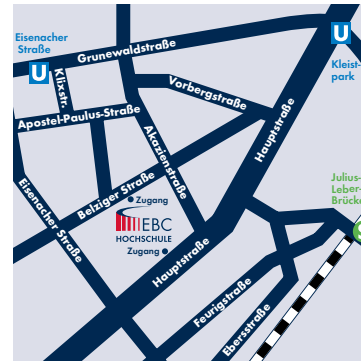

## CAMPUS HAMBURG

Der Campus Hamburg der EBC Hochschule in der Esplanade 6 befindet sich in einem wunderschönen Jugendstil-Gebäude an der Binnenalster und ist zentral in der City Hamburgs gelegen. Die U-Bahnstation „Stephansplatz“ befindet sich in nächster Nähe und auch der Dammtorbahnhof ist nur ein paar Gehminuten entfernt.

## CAMPUS STUTTGART

Der Campus Stuttgart ist der jüngste Campus der EBC Hochschule. Zum Wintersemester 2011/12 starteten die ersten Studierenden ihr Studium. Der Campus liegt zentral in der südlichen Innenstadt, in der Olgastraße 86. Zahlreiche Stationen des öffentlichen Nahverkehrs befinden sich in unmittelbarer Nähe des Standortes, so dass eine sehr gute Erreichbarkeit gewährleistet ist.

## CAMPUS BERLIN

Im Herzen der Hauptstadt liegt der Campus Berlin der EBC Hochschule. Auf dem Gelände des historischen Postfuhrantes – inmitten des Akazienkieses in Schöneberg – in der Hauptstraße 27. Der Akazienkiez zeichnet sich durch eine Vielzahl von kleinen Läden, Cafés, Bars, Restaurants, Clubs und Kunsthandwerksbetrieben sowie eine große Künstlerszene aus. Der Volkspark Schöneberg in die eine oder der Park am Gleisdreieck in die andere Richtung sind in wenigen Gehminuten zu erreichen.

Der Campus Düsseldorf liegt zentral und ist sehr gut an das Nahverkehrsnetz angebunden. Straßenbahn- und Buslinien in Richtung Düsseldorf Hauptbahnhof (ca. 3 Stationen) befinden sich in unmittelbarer Nähe, der S-Bahnhof Wehrhahn ist fußläufig in fünf Minuten zu erreichen.