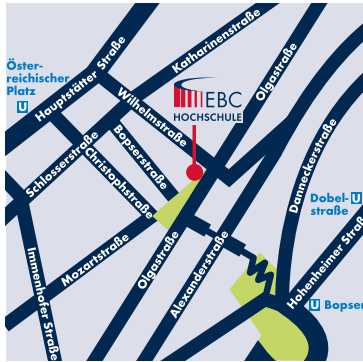

## CAMPUS HAMBURG

Der Campus Hamburg der EBC Hochschule in der Esplanade 6 befindet sich in einem wunderschönen Jugendstil-Gebäude an der Binnenalster und ist zentral in der City Hamburgs gelegen. Die U-Bahnstation „Stephansplatz“ befindet sich in nächster Nähe und auch der Dammtorbahnhof ist nur ein paar Gehminuten entfernt.

## CAMPUS STUTTGART

Der Campus Stuttgart ist der jüngste Campus der EBC Hochschule. Zum Wintersemester 2011/12 starteten die ersten Studierenden ihr Studium. Der Campus liegt zentral in der südlichen Innenstadt, in der Olgastraße 86. Zahlreiche Stationen des öffentlichen Nahverkehrs befinden sich in unmittelbarer Nähe des Standortes, so dass eine sehr gute Erreichbarkeit gewährleistet ist.

Der Campus Düsseldorf liegt zentral und ist sehr gut an das Nahverkehrsnetz angebunden. Straßenbahn- und Buslinien in Richtung Düsseldorf Hauptbahnhof (ca. 3 Stationen) befinden sich in unmittelbarer Nähe, der S-Bahnhof Wehrhahn ist fußläufig in fünf Minuten zu erreichen.